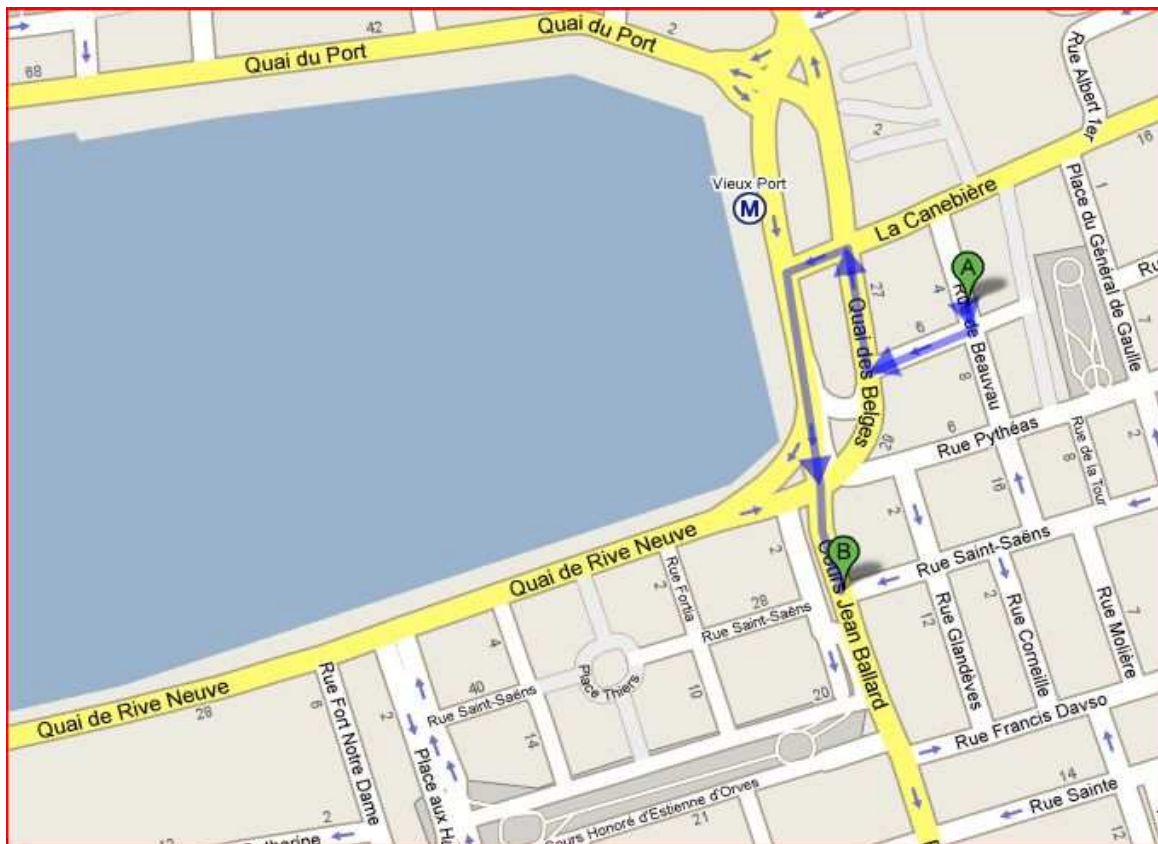

## Indications détaillées :

Direction	Rue	Distance
Prendre la direction sud ↓ sur	Rue Beauvau vers rue du Bailli de Suffren	12 mètres
Tourner à droite → sur	Rue du Bailli de Suffren	58 mètres
Tourner à droite → sur	Quai des Belges	67 mètres
Faire demi-tour ↶ à	La Canebière	0,2 km
Continuer sur ↑	Cours Jean Ballard	87 mètres

**↳ Votre destination se trouvera sur la droite**

## Tickets :

Prévoir 9€/24h (1 min à pied)